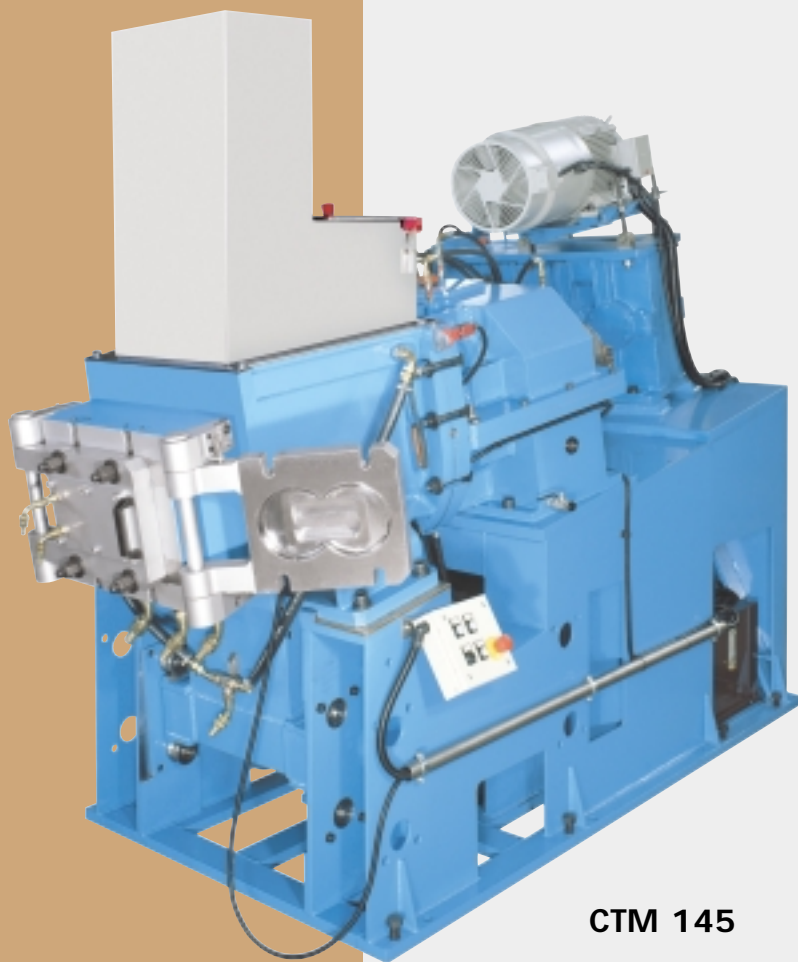

# CTM SYSTEM

**CTM 145**

**CTM 225**

## CONICAL TWIN MIXER

	CTM65	CTM95	CTM145	CTM185	CTM225	CTM315
Batch Volume litres	5	20	90	150	270	400
Productivity l/h	10	40	180	300	540	800
Power kW	5	15	45	75	90	110

Via Massari Marzoli, 6  
 Zona Ind. Sud-Ovest  
 21052 BUSTO ARSIZIO - VA - Italy  
 Tel. +39 0331 342551  
 Fax. +39 0331 342559  
 e-mail: colmec@colmec.it  
 www.colmec.it