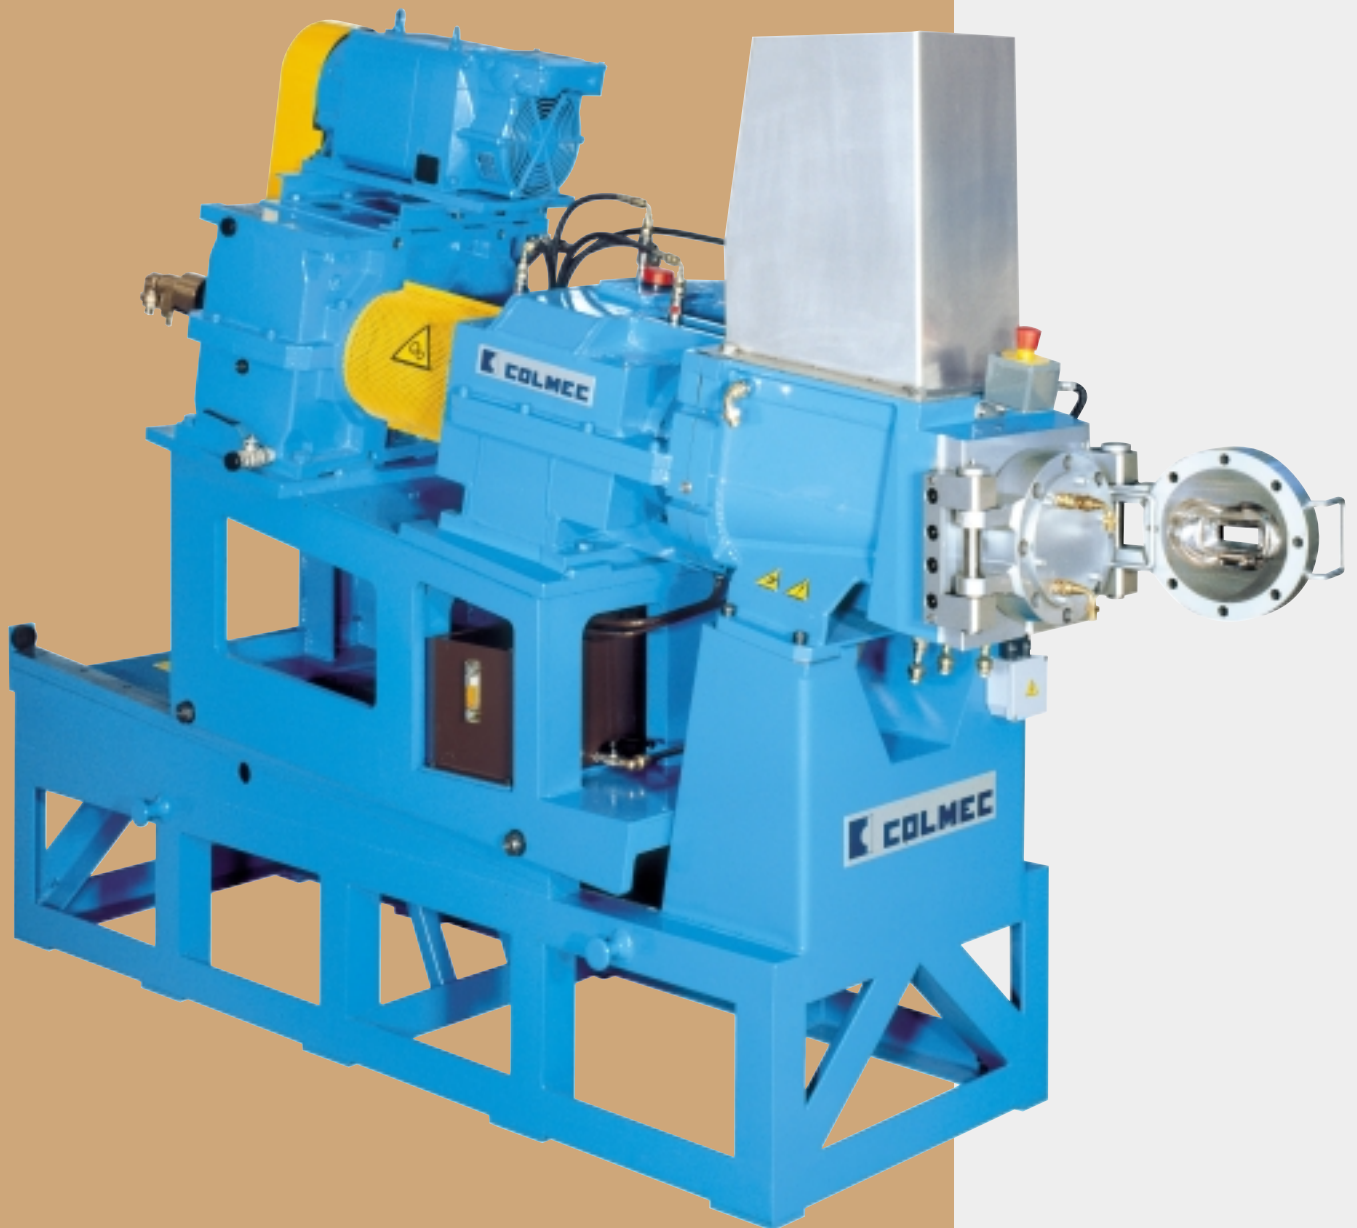

**COLMEC** S.p.A.

**CTM** SYSTEM

# CTM SYSTEM

**CTM 145**

**CTM 225**

## CONICAL TWIN MIXER

	CTM65	CTM95	CTM145	CTM185	CTM225	CTM315
Batch Volume litres	5	20	90	150	270	400
Productivity l/h	10	40	180	300	540	800
Power kW	5	15	45	75	90	110

Via Massari Marzoli, 6  
 Zona Ind. Sud-Ovest  
 21052 BUSTO ARSIZIO - VA - Italy  
 Tel. +39 0331 342551  
 Fax. +39 0331 342559  
 e-mail: colmec@colmec.it  
 www.colmec.it