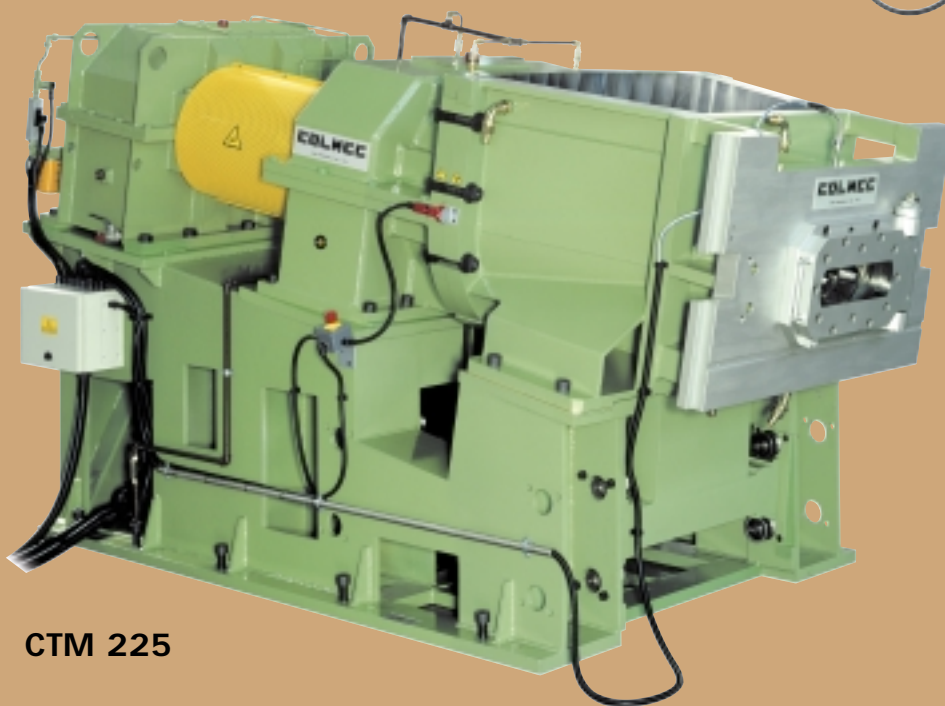

# CTM SYSTEM

**CTM 145**

**CTM 225**

## CONICAL TWIN MIXER

	CTM65	CTM95	CTM145	CTM185	CTM225	CTM315
Batch Volume litres	5	20	90	150	270	400
Productivity l/h	10	40	180	300	540	800
Power kW	5	15	45	75	90	110

Via Massari Marzoli, 6  
 Zona Ind. Sud-Ovest  
 21052 BUSTO ARSIZIO - VA - Italy  
 Tel. +39 0331 342551  
 Fax. +39 0331 342559  
 e-mail: colmec@colmec.it  
 www.colmec.it